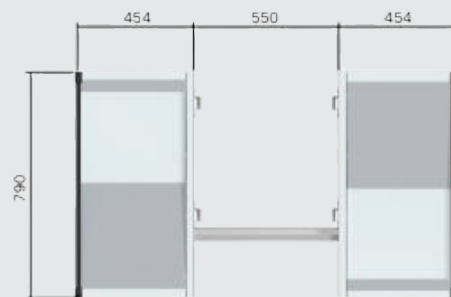

## EXPRESS 1460 790 890

- Totale breedte 1460 mm
- Diepte 790 mm
- Hoogte 890 mm