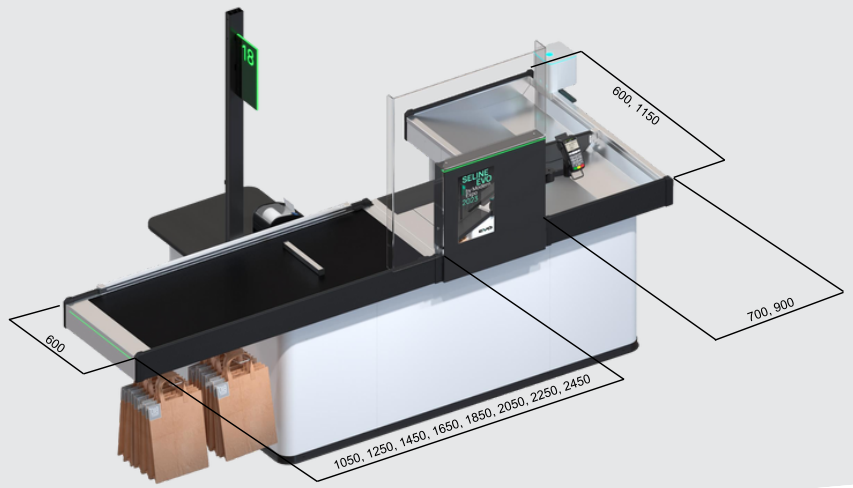

STANDAARD TYPE EVO