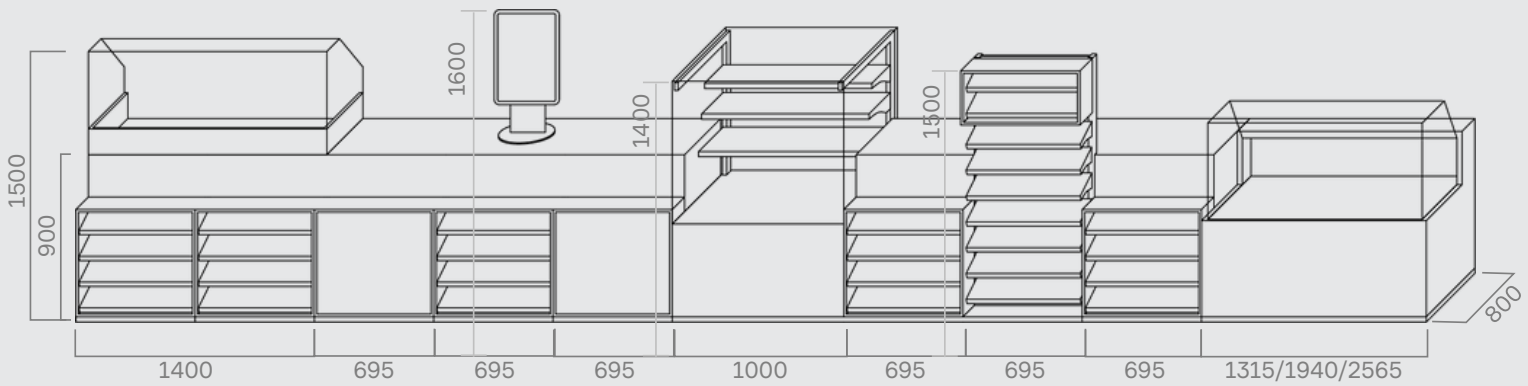

PULSAR KASSAMEUBELS