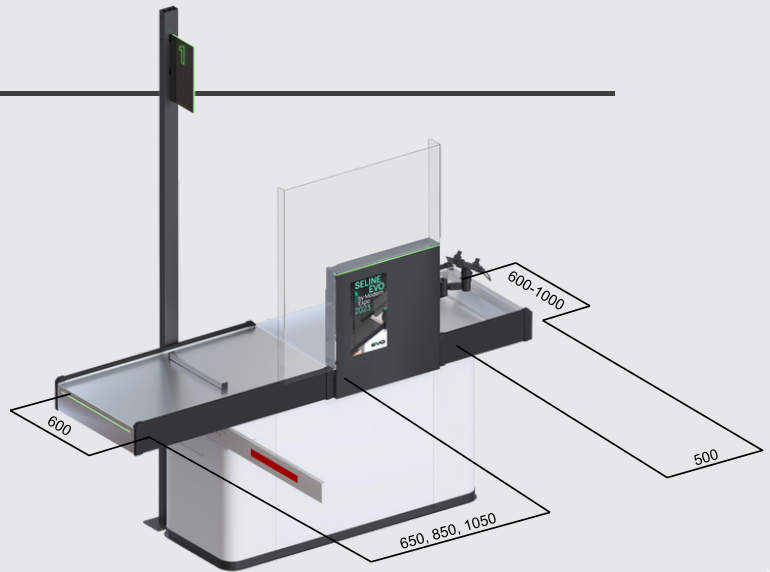

MINI-EVO

EVO MINI type I - opvangbak 60cm breed

- opvangbak 500 mm
- opzetbak 650mm / 850 / 1050

EVO MINI L - opvangbak 100cm breed

- opvangbak 500 mm
- opzetbak 650mm / 850 / 1050