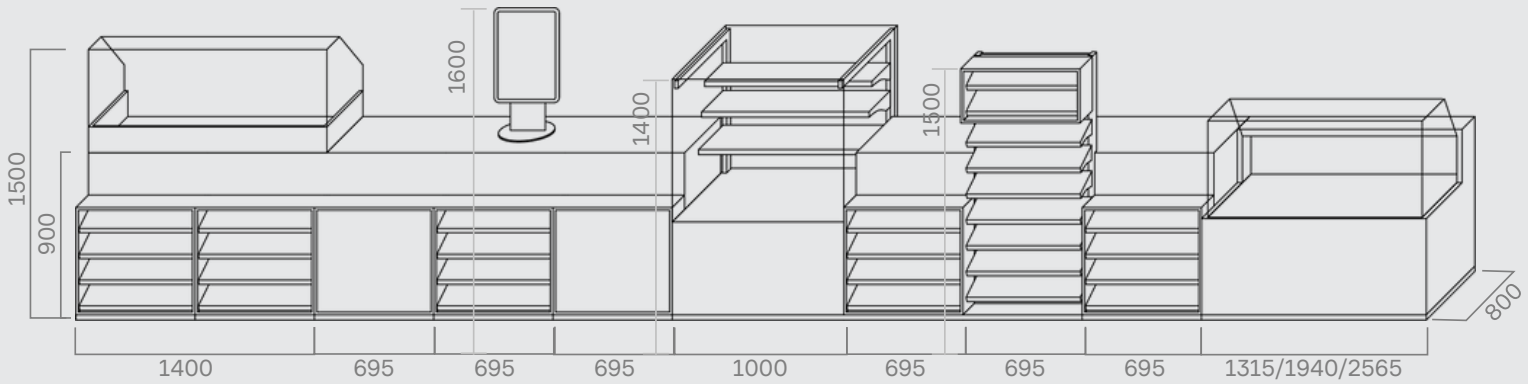

PULSAR KASSAMEUBELS