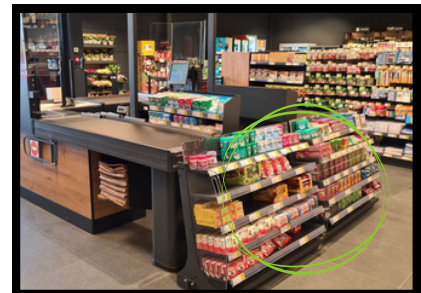

BIJHORENDE MEUBELS

IMPULS/SNOEP OP DE KOP