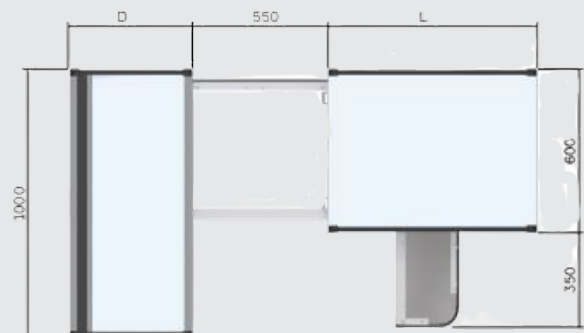

EVO MINI L - opvangbak 100cm breed

- opvangbak 500 mm
- opzetbak 650mm / 850 / 1050