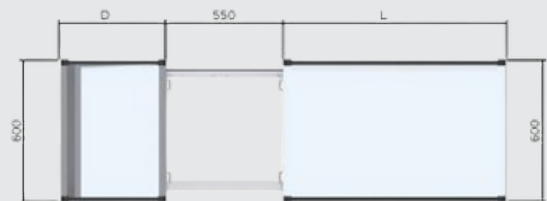

EVO MINI type I - opvangbak 60cm breed

- opvangbak 500 mm
- opzetbak 650mm / 850 / 1050