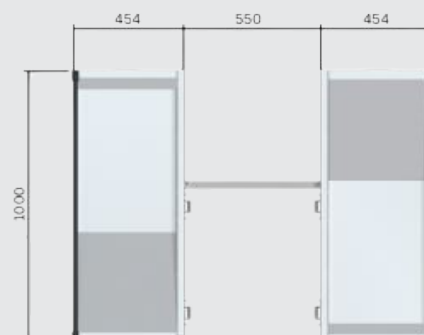

EXPRESS 1460 1000 890

- Totale breedte 1460 mm
- Diepte 1000 mm
- Hoogte 890 mm