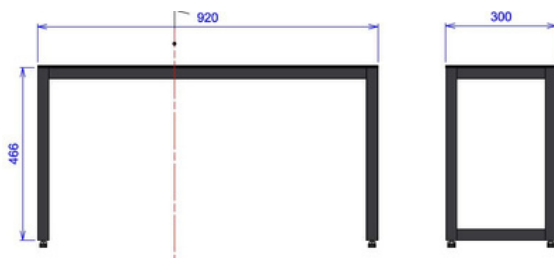

## TAFEL 1

ID 119477

- Breedte 1000mm
- Hoogte 616mm
- Diepte 300mm

- Metalen structuur met houten afwerking

## TAFEL 2

ID 119478

- Breedte 920mm
- Hoogte 466mm
- Diepte 300mm

- Metalen structuur met houten afwerking