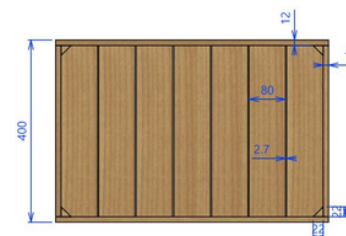

KRAT 600 X 400

ID 119483

- Breedte 600mm
- Hoogte 235mm
- Diepte 400mm

○ Dennen houten afwerking