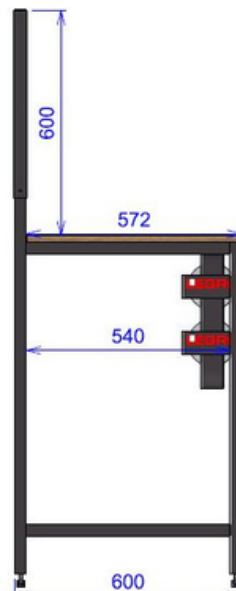

## TAFEL 2

ID 119475

- Breedte 1000mm
- Hoogte 616mm
- Diepte 300mm

- Metalen structuur met houten afwerking

## INPAKTAFEL

ID 119481

- Breedte 1000mm
- Hoogte 1501mm
- Diepte 600mm

- Werkblad
- plaats voor 2 rollen papier
- Metalen structuur met houten afwerking