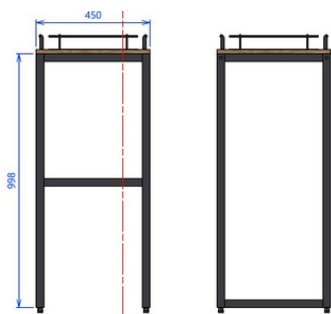

### TAFEL 1

ID 119490

- Breedte 900mm
- Hoogte 600mm
- Diepte 300mm

- Metalen structuur met houten afwerking

### TAFEL 2

ID 119491

- Breedte 450mm
- Hoogte 998mm
- Diepte 450mm

- Metalen structuur met houten afwerking