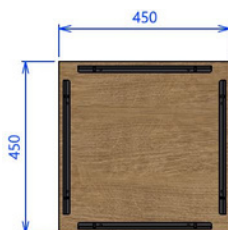

### TAFEL 1

ID 119490

- Breedte 900mm
- Hoogte 600mm
- Diepte 300mm

- Metalen structuur met houten afwerking

### TAFEL 2

ID 119491

- Breedte 450mm
- Hoogte 998mm
- Diepte 450mm

- Metalen structuur met houten afwerking