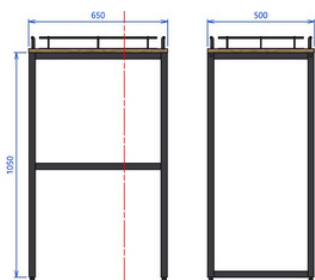

## TAFEL 1

ID 119486

- Breedte 800mm
- Hoogte 750mm
- Diepte 500mm

- Metalen structuur met houten afwerking

## TAFEL 2

ID 119487

- Breedte 650mm
- Hoogte 1050mm
- Diepte 500mm

- Metalen structuur met houten afwerking