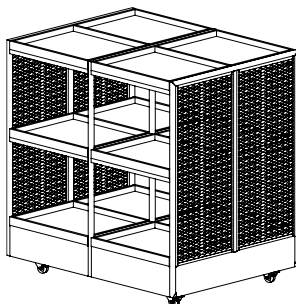

## BLOCK

ID xxxxxx

- Breedte 1061mm
- Hoogte 1036mm
- Diepte 800mm

- Metalen structuur met houten afwerking
- Op wielen