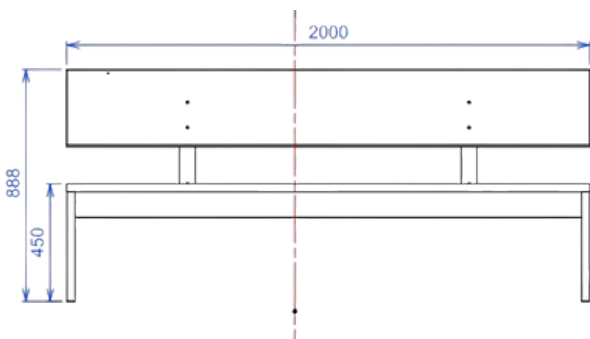

## ZITBANK

ID 119480

- Breedte 2000mm
- Hoogte 888mm
- Diepte 545mm

- Metalen structuur met houten afwerking

## BLOCK

ID xxxxxx

- Breedte 1061mm
- Hoogte 1036mm
- Diepte 800mm

- Metalen structuur met houten afwerking
- Op wielen