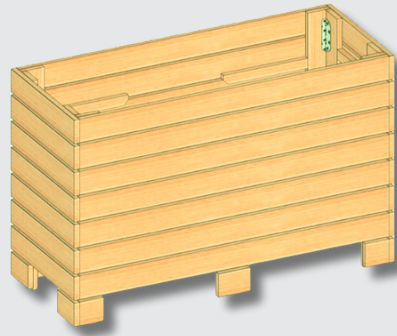

PALLOX BOX MEDIUM