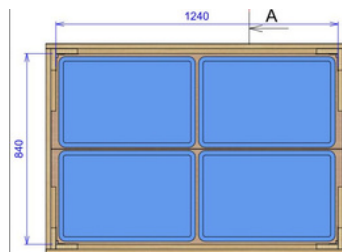

# PALLOX BOX GROOT

PALLOX BOX GROOT 1240 x 840

ID 119494

- Breedte 1240mm
- Hoogte 850mm
- Diepte 840mm

○ Dennen houten afwerking