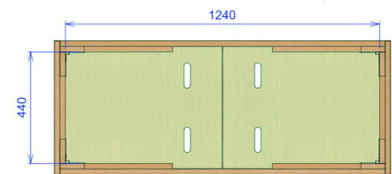

# PALLOX BOX MEDIUM

PALLOX BOX MEDIUM 1240 x 440

ID 119497

- Breedte 1240mm
- Hoogte 850mm
- Diepte 440mm

- Dennen houten afwerking