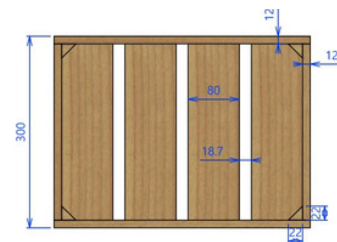

KRAT 400 x 300

ID 119482

- Breedte 400mm
- Hoogte 235mm
- Diepte 300mm

○ Dennen houten afwerking