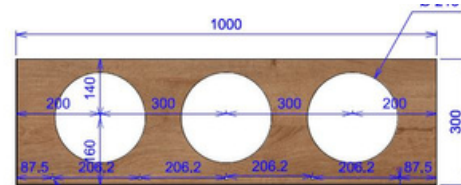

## TAFEL 1

ID 119477

- Breedte 1000mm
- Hoogte 616mm
- Diepte 300mm

- Metalen structuur met houten afwerking