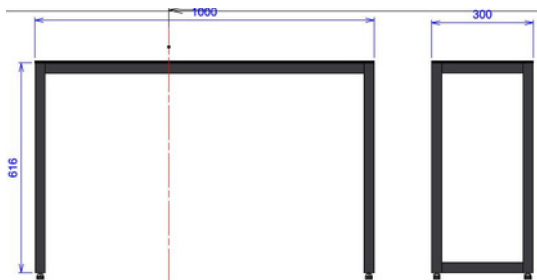

### TAFEL 2

ID 119491

- Breedte 450mm
- Hoogte 998mm
- Diepte 450mm

- Metalen structuur met houten afwerking

## TAFEL 1

ID 119477

- Breedte 1000mm
- Hoogte 616mm
- Diepte 300mm

- Metalen structuur met houten afwerking

## TAFEL 2

ID 119478

- Breedte 920mm
- Hoogte 466mm
- Diepte 300mm

- Metalen structuur met houten afwerking