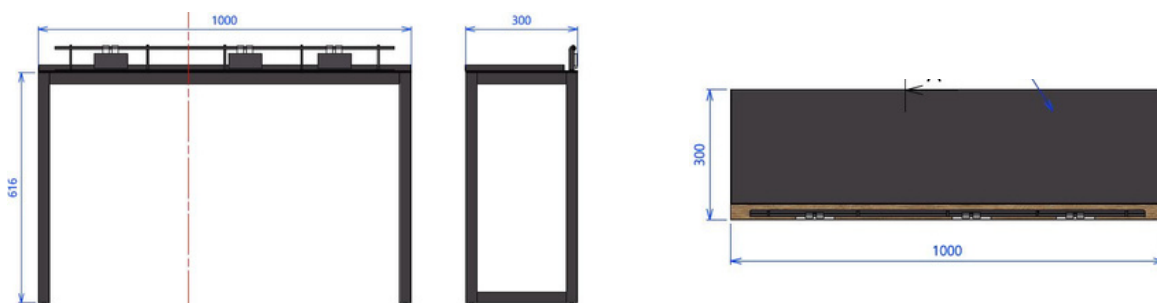

## TAFEL 1

ID 63799

- Breedte 920mm
- Hoogte 466mm
- Diepte 300mm

- Metalen structuur met houten afwerking

## TAFEL 2

ID 119475

- Breedte 1000mm
- Hoogte 616mm
- Diepte 300mm

- Metalen structuur met houten afwerking