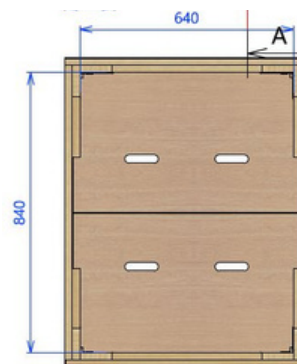

# PALLOX BOX KLEIN

PALLOX BOX KLEIN 840 x 640

ID 119500

- Breedte 840mm
- Hoogte 956mm
- Diepte 640mm

○ Dennen houten afwerking