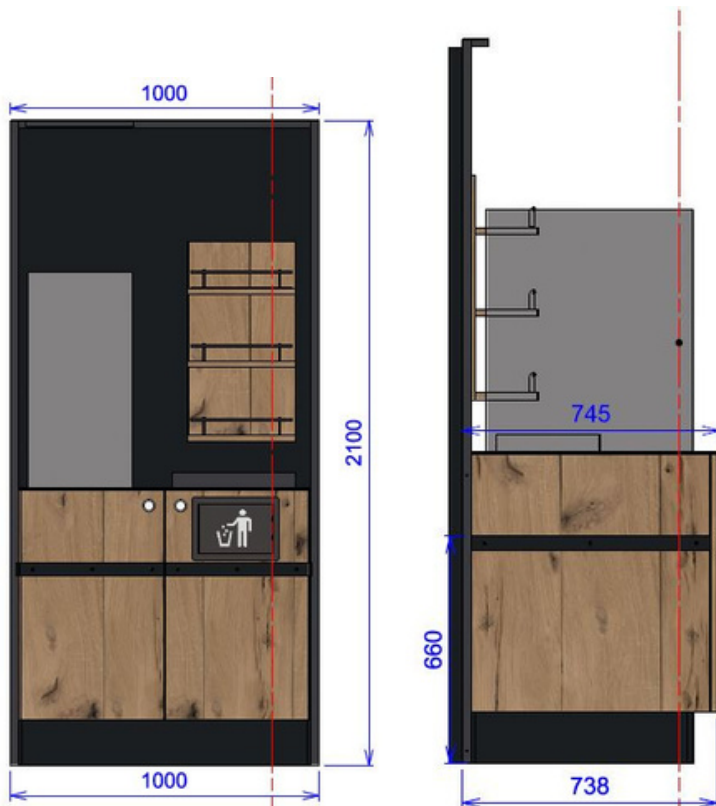

KOFFIEMEUBEL

ID 119479

- Breedte 1020mm
- Hoogte 2100mm
- Diepte 738mm
- Vuilbakje
- 3 legborden
- Houten afwerking