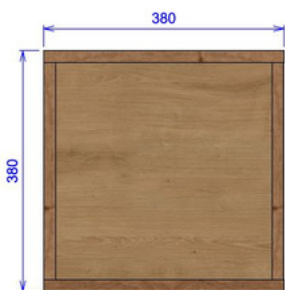

## PROMOCUBUS

ID 119515

- Breedte 380mm
- Hoogte 380mm
- Diepte 380mm

○ hout