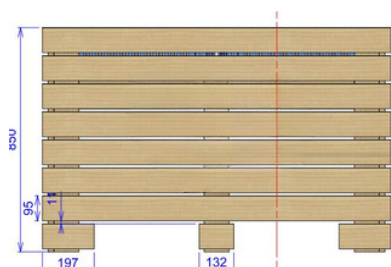

# PALLOX BOX GROOT

PALLOX BOX GROOT 1240 x 840

ID 119494

- Breedte 1240mm
- Hoogte 850mm
- Diepte 840mm

○ Dennen houten afwerking