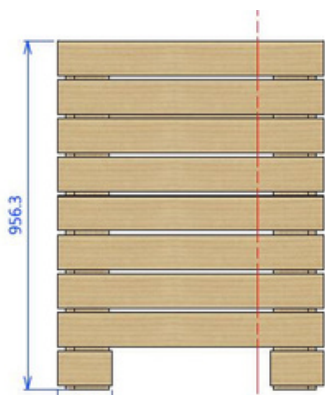

# PALLOX BOX KLEIN

PALLOX BOX KLEIN 840 x 640

ID 119500

- Breedte 840mm
- Hoogte 956mm
- Diepte 640mm

○ Dennen houten afwerking