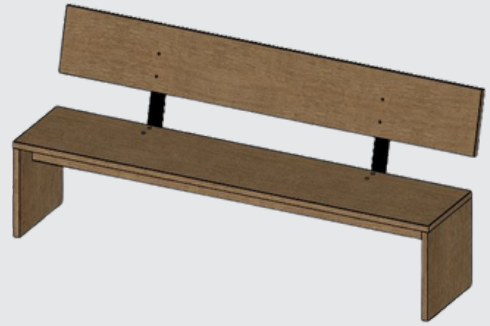

ZITBANK

ZITBANK

ID 119480

- Breedte 2000mm
- Hoogte 888mm
- Diepte 545mm

- Metalen structuur met houten afwerking