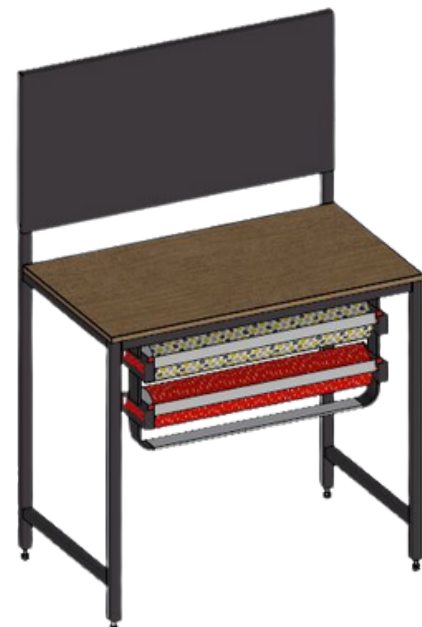

INPAKTAFEL

ID 119481

- Breedte 1000mm
- Hoogte 1501mm
- Diepte 600mm

- Werkblad
- plaats voor 2 rollen papier
- Metalen structuur met houten afwerking