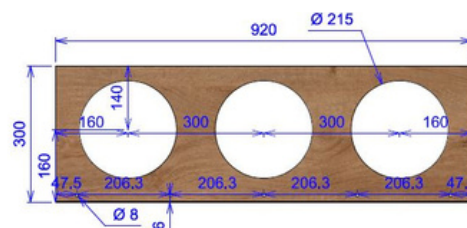

## TAFEL 1

ID 119477

- Breedte 1000mm
- Hoogte 616mm
- Diepte 300mm

- Metalen structuur met houten afwerking

## TAFEL 2

ID 119478

- Breedte 920mm
- Hoogte 466mm
- Diepte 300mm

- Metalen structuur met houten afwerking