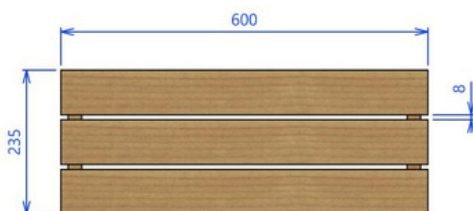

KRAT 600 X 400

ID 119483

- Breedte 600mm
- Hoogte 235mm
- Diepte 400mm

○ Dennen houten afwerking