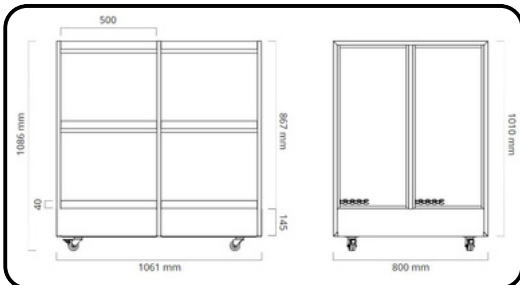

## PROMOBLOK OP WIELEN

ID xxxxxx

- Breedte 2000mm
- Hoogte 1200mm
- Diepte 760mm

- Metalen structuur met houten afwerking
- Op wielen

## BLOCK

ID xxxxxx

- Breedte 1061mm
- Hoogte 1036mm
- Diepte 800mm

- Metalen structuur met houten afwerking
- Op wielen