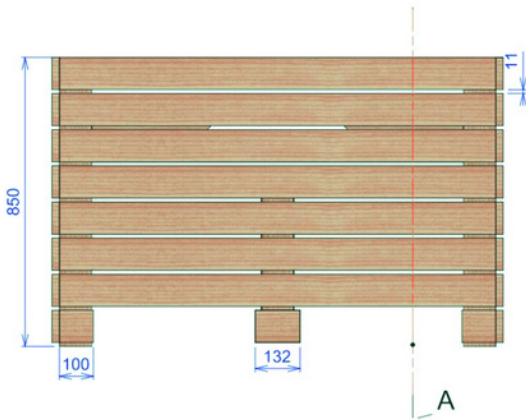

# PALLOX BOX MEDIUM

PALLOX BOX MEDIUM 1240 x 440

ID 119497

- Breedte 1240mm
- Hoogte 850mm
- Diepte 440mm

- Dennen houten afwerking