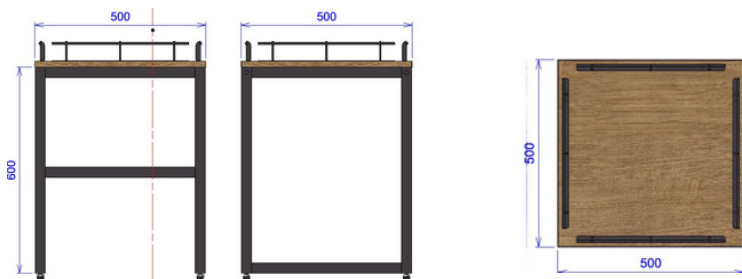

## TAFEL 2

ID 119487

- Breedte 650mm
- Hoogte 1050mm
- Diepte 500mm

- Metalen structuur met houten afwerking

## SET 4 TAFELS

### TAFEL 3

ID 119488

- Breedte 500mm
- Hoogte 600mm
- Diepte 500mm

- Metalen structuur met houten afwerking