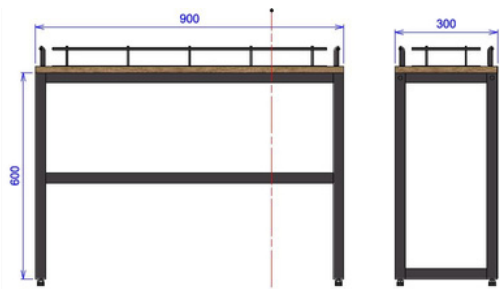

### TAFEL 4

ID 119489

- Breedte 800mm
- Hoogte 450mm
- Diepte 350mm

- Metalen structuur met houten afwerking

## SET 2 TAFELS

### TAFEL 1

ID 119490

- Breedte 900mm
- Hoogte 600mm
- Diepte 300mm

- Metalen structuur met houten afwerking