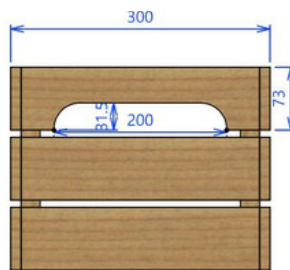

KRAT 400 x 300

ID 119482

- Breedte 400mm
- Hoogte 235mm
- Diepte 300mm

○ Dennen houten afwerking