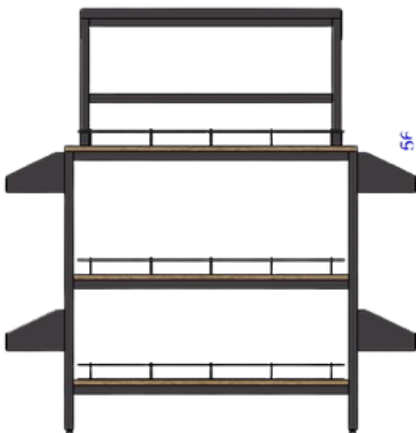

PROMOTAFEL CHOCOLADE

ID 119492

- Breedte 1000mm
- Hoogte 970mm + 440mm
- Diepte 800mm
- Metalen structuur met houten afwerking