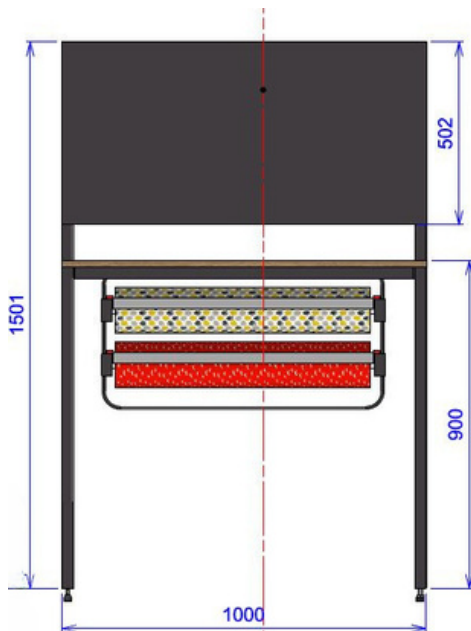

## TAFEL 2

ID 119475

- Breedte 1000mm
- Hoogte 616mm
- Diepte 300mm

- Metalen structuur met houten afwerking

## INPAKTAFEL

ID 119481

- Breedte 1000mm
- Hoogte 1501mm
- Diepte 600mm

- Werkblad
- plaats voor 2 rollen papier
- Metalen structuur met houten afwerking