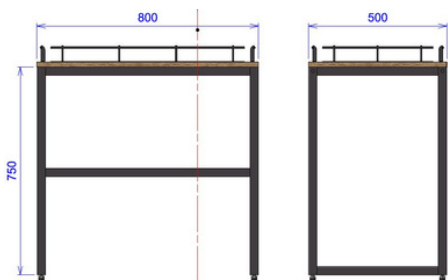

# SET 4 TAFELS

## TAFEL 1

ID 119486

- Breedte 800mm
- Hoogte 750mm
- Diepte 500mm

- Metalen structuur met houten afwerking