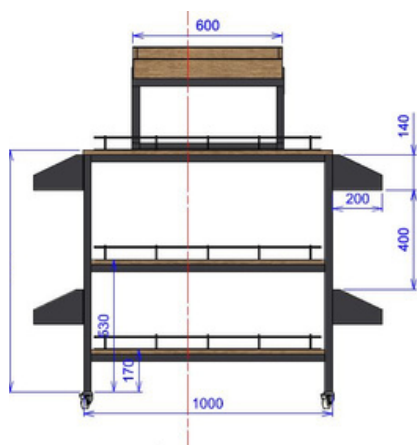

## PROMOTAFEL AOC

ID 119493

- Breedte 1000mm
- Hoogte 1278mm
- Diepte 600mm

- Metalen structuur met houten afwerking