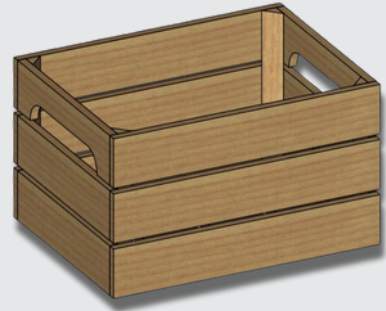

HOUTEN KRATTEN