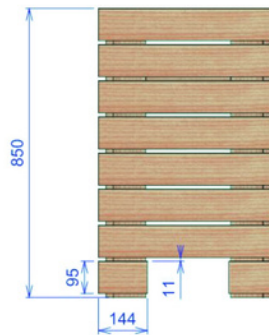

# PALLOX BOX MEDIUM

PALLOX BOX MEDIUM 1240 x 440

ID 119497

- Breedte 1240mm
- Hoogte 850mm
- Diepte 440mm

- Dennen houten afwerking