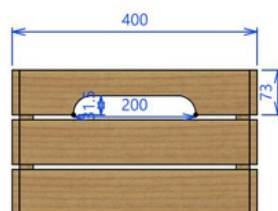

KRAT 600 X 400

ID 119483

- Breedte 600mm
- Hoogte 235mm
- Diepte 400mm

○ Dennen houten afwerking