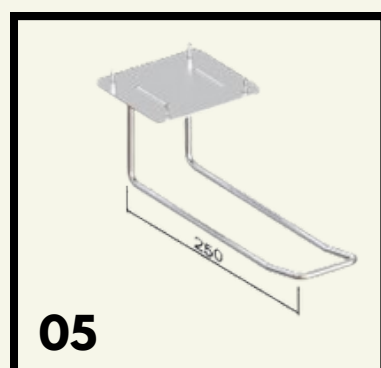

STANDAARD VOETENSTEUN

Aantal: 1 per kassa (optioneel)

VERSTELBARE VOETSTEUN

OPTIE

DUBBELE HAAK VOOR ZAKKEN

chrom

Aantal: 1 per kassa (optioneel)

STOPPOORTJE