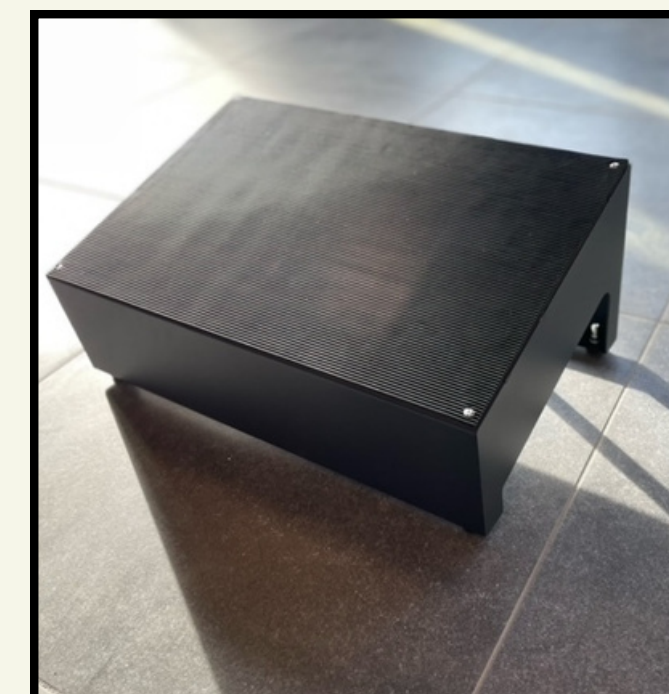

1. kassameubel

EVO

2. standaard toebehoren

BLOKJES “VOLGENDE KLANT”

25 mm x 25 mm x 300 mm

Aantal: 3 per kassa

SOKKEL VOOR DESKTOP/PC

Aantal: 1 per kassa (optioneel)

STANDAARD VOETENSTEUN

Aantal: 1 per kassa (optioneel)

VERSTELBARE VOETSTEUN

OPTIE

DUBBELE HAAK VOOR ZAKKEN

chrom

Aantal: 1 per kassa (optioneel)

STOPPOORTJE

telescopisch

Aantal: 1 per kassa

07

ANTI-COVID-SCHERM

Aantal: 1 per kassa (optioneel)

HOUTEN AFWERKING

STANDAARD KLEUREN

RAL9016/9006/7004/9005/5020/6007/1005

3. POS / IT toebehoren

ERGONOMISCHE BUIS

450 mm - 1 per kassa voor kassascherm

600 mm - 1 per doos voor klantenscherm/weegschaalscherm

MONITORBEUGEL

Aantal: 2 per kassa

HOUDERVOOR PINPAD

Aantal: 1 per kassa