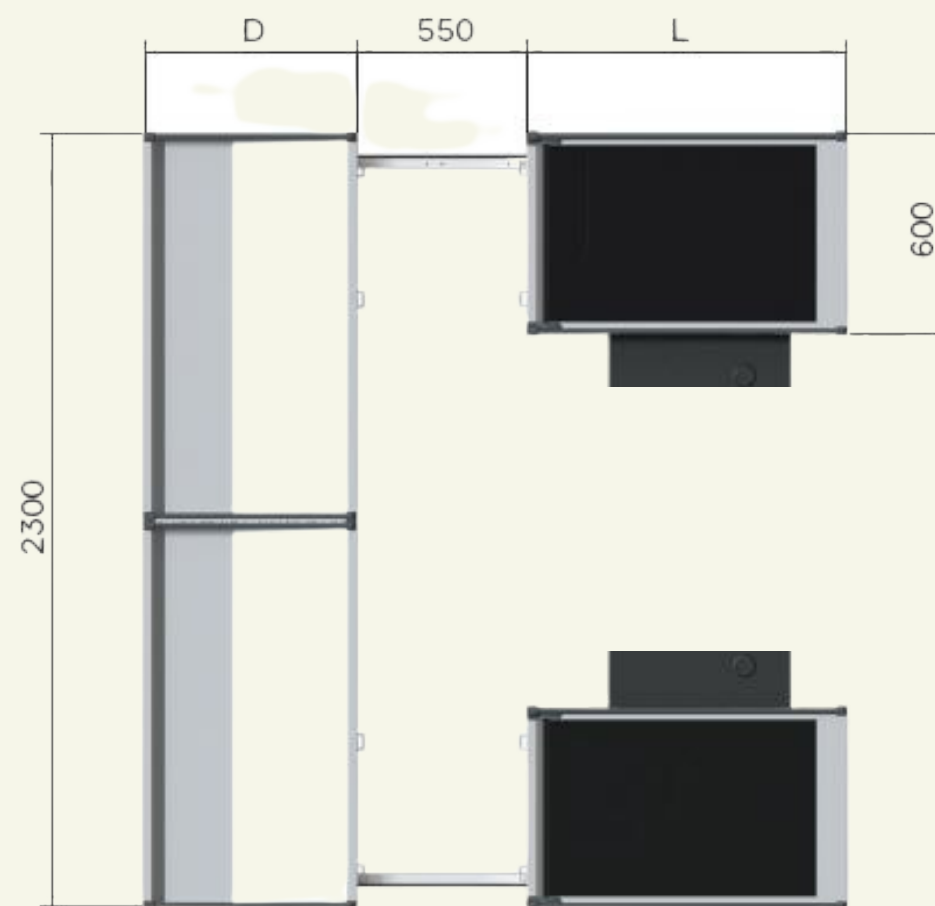

STAPPENPLAN

JOUW KASSA IN 5 STAPPEN

OM JE KASSA BETER TE BEGRIJPEN HEBBEN WE ZE OPGESPLITST IN 5 CATEGORIËN

1. kassameubel

2. standaard toebehoren

3. POS/IT toebehoren

4. kassanummering

5. impuls/snoepmeubels

1. kassameubel

EVO

2. standaard toebehoren

BLOKJES “VOLGENDE KLANT”

25 mm x 25 mm x 300 mm

Aantal: 3 per kassa

SOKKEL VOOR DESKTOP/PC

Aantal: 1 per kassa (optioneel)

STANDAARD VOETENSTEUN

Aantal: 1 per kassa (optioneel)

VERSTELBARE VOETSTEUN

OPTIE

DUBBELE HAAK VOOR ZAKKEN

chrom

Aantal: 1 per kassa (optioneel)

STOPPOORTJE

telescopisch

Aantal: 1 per kassa

07

ANTI-COVID-SCHERM

Aantal: 1 per kassa (optioneel)

HOUTEN AFWERKING

STANDAARD KLEUREN

RAL9016/9006/7004/9005/5020/6007/1005