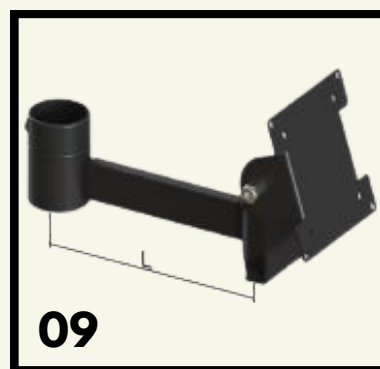

3. POS / IT toebehoren

ERGONOMISCHE BUIS

450 mm - 1 per kassa voor kassascherm

600 mm - 1 per doos voor klantenscherm/weegschaalscherm

MONITORBEUGEL

Aantal: 2 per kassa

HOUDERVOOR PINPAD

Aantal: 1 per kassa

HOUDER VOOR WEEGSCHAALSCHERM

Aantal: 1 per kassa

HOUDER VOOR GETROUWHEIDSKAART SCANNER

griffon

Aantal: 1 per kassa

4. Kassa nummering

NUMMERING KASSA + LEDAANDUIDING

Paal met lednummering (groen /rood)