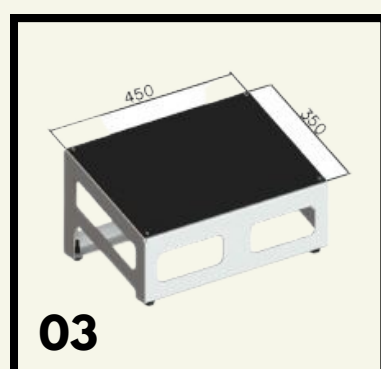

1. kassameubel

EVO

2. standaard toebehoren

BLOKJES “VOLGENDE KLANT”

25 mm x 25 mm x 300 mm

Aantal: 3 per kassa

SOKKEL VOOR DESKTOP/PC

Aantal: 1 per kassa (optioneel)

STANDAARD VOETENSTEUN

Aantal: 1 per kassa (optioneel)

VERSTELBARE VOETSTEUN

OPTIE

DUBBELE HAAK VOOR ZAKKEN

chrom

Aantal: 1 per kassa (optioneel)

STOPPOORTJE