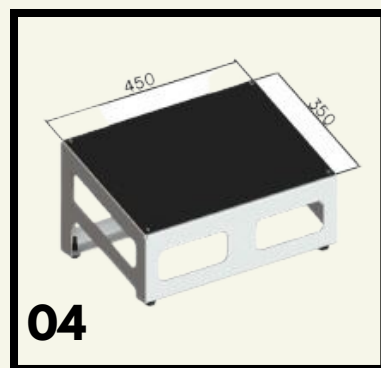

VERSTELBARE VOETSTEUN

OPTIE