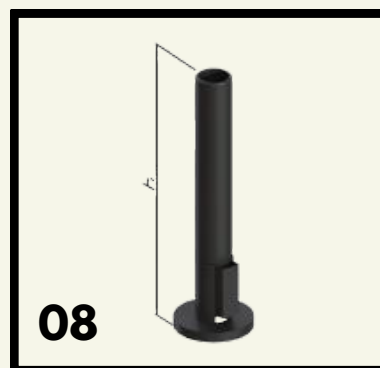

3. POS / IT toebehoren

ERGONOMISCHE BUIS

450 mm - 1 per kassa voor kassascherm

600 mm - 1 per doos voor klantenscherm/weegschaalscherm

MONITORBEUGEL

Aantal: 2 per kassa

HOUDERVOOR PINPAD

Aantal: 1 per kassa