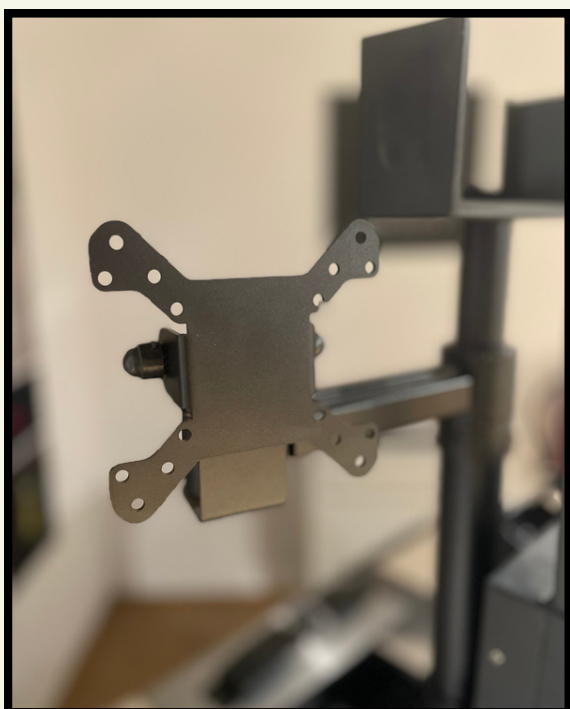

3. POS / IT toebehoren

ERGONOMISCHE BUIS

450 mm - 1 per kassa voor kassascherm

600 mm - 1 per doos voor klantenscherm/weegschaalscherm

MONITORBEUGEL

Aantal: 2 per kassa

HOUDERVOOR PINPAD

Aantal: 1 per kassa

HOUDER VOOR WEEGSCHAALSCHERM

Aantal: 1 per kassa

HOUDER VOOR GETROUWHEIDSKAART SCANNER

griffon

Aantal: 1 per kassa

4. Kassa nummering

NUMMERING KASSA + LEDAANDUIDING

Paal met lednummering (groen /rood)