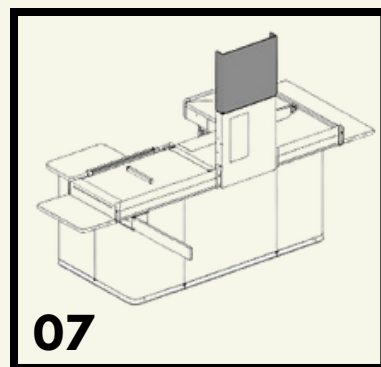

ANTI-COVID-SCHERM

Aantal: 1 per kassa (optioneel)