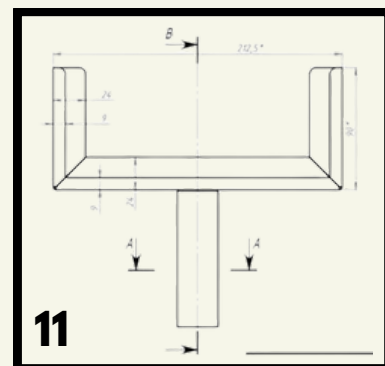

3. POS / IT toebehoren

ERGONOMISCHE BUIS

450 mm - 1 per kassa voor kassascherm

600 mm - 1 per doos voor klantenscherm/weegschaalscherm

MONITORBEUGEL

Aantal: 2 per kassa

HOUDERVOOR PINPAD

Aantal: 1 per kassa