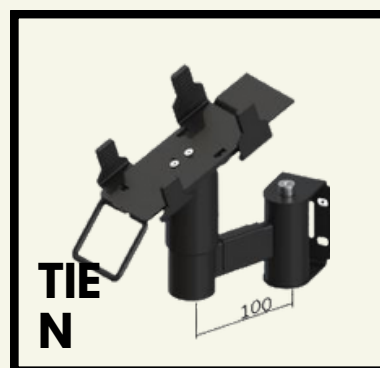

3. POS / IT toebehoren

ERGONOMISCHE BUIS

450 mm - 1 per kassa voor kassascherm

600 mm - 1 per doos voor klantenscherm/weegschaalscherm

MONITORBEUGEL

Aantal: 2 per kassa

HOUDERVOOR PINPAD

Aantal: 1 per kassa