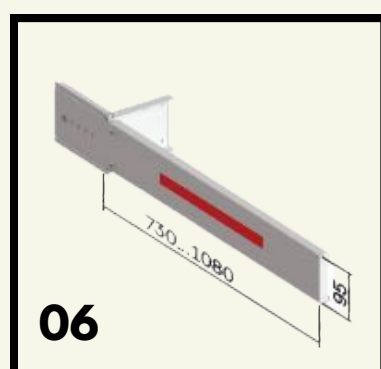

STANDAARD VOETENSTEUN

Aantal: 1 per kassa (optioneel)

VERSTELBARE VOETSTEUN

OPTIE

DUBBELE HAAK VOOR ZAKKEN

chrom

Aantal: 1 per kassa (optioneel)

STOPPOORTJE