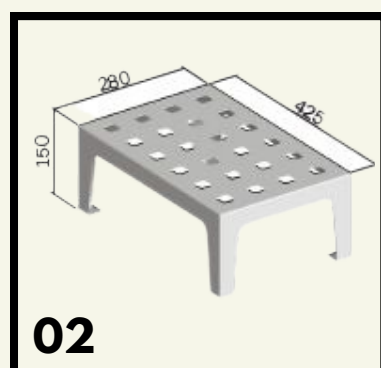

1. kassameubel

EVO

2. standaard toebehoren

BLOKJES “VOLGENDE KLANT”

25 mm x 25 mm x 300 mm

Aantal: 3 per kassa

SOKKEL VOOR DESKTOP/PC

Aantal: 1 per kassa (optioneel)