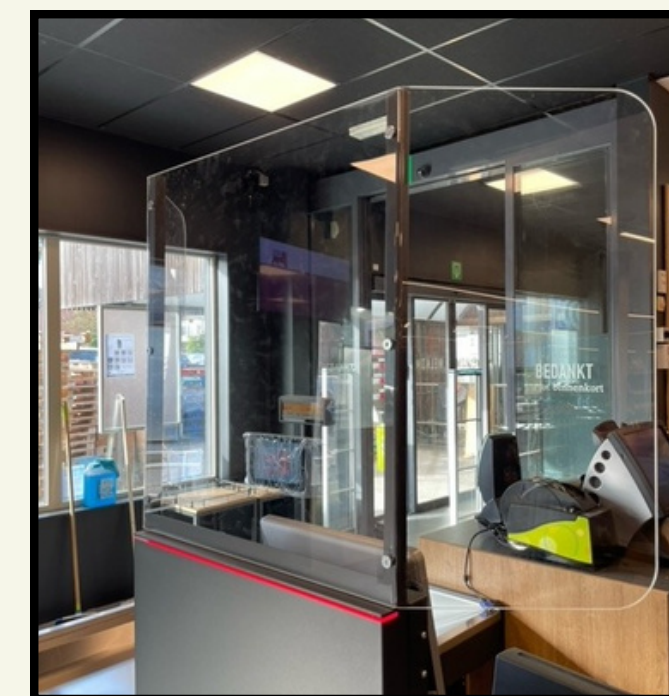

1. kassameubel

EVO

2. standaard toebehoren

BLOKJES “VOLGENDE KLANT”

25 mm x 25 mm x 300 mm

Aantal: 3 per kassa

SOKKEL VOOR DESKTOP/PC

Aantal: 1 per kassa (optioneel)

telescopisch

Aantal: 1 per kassa

07

ANTI-COVID-SCHERM

Aantal: 1 per kassa (optioneel)

HOUTEN AFWERKING

STANDAARD KLEUREN

RAL9016/9006/7004/9005/5020/6007/1005

3. POS / IT toebehoren

ERGONOMISCHE BUIS

450 mm - 1 per kassa voor kassascherm

600 mm - 1 per doos voor klantenscherm/weegschaalscherm

MONITORBEUGEL

Aantal: 2 per kassa

HOUDERVOOR PINPAD

Aantal: 1 per kassa

HOUDER VOOR WEEGSCHAALSCHERM

Aantal: 1 per kassa

HOUDER VOOR GETROUWHEIDSKAART SCANNER

griffon

Aantal: 1 per kassa

4. Kassa nummering

NUMMERING KASSA + LEDAANDUIDING

Paal met lednummering (groen /rood)