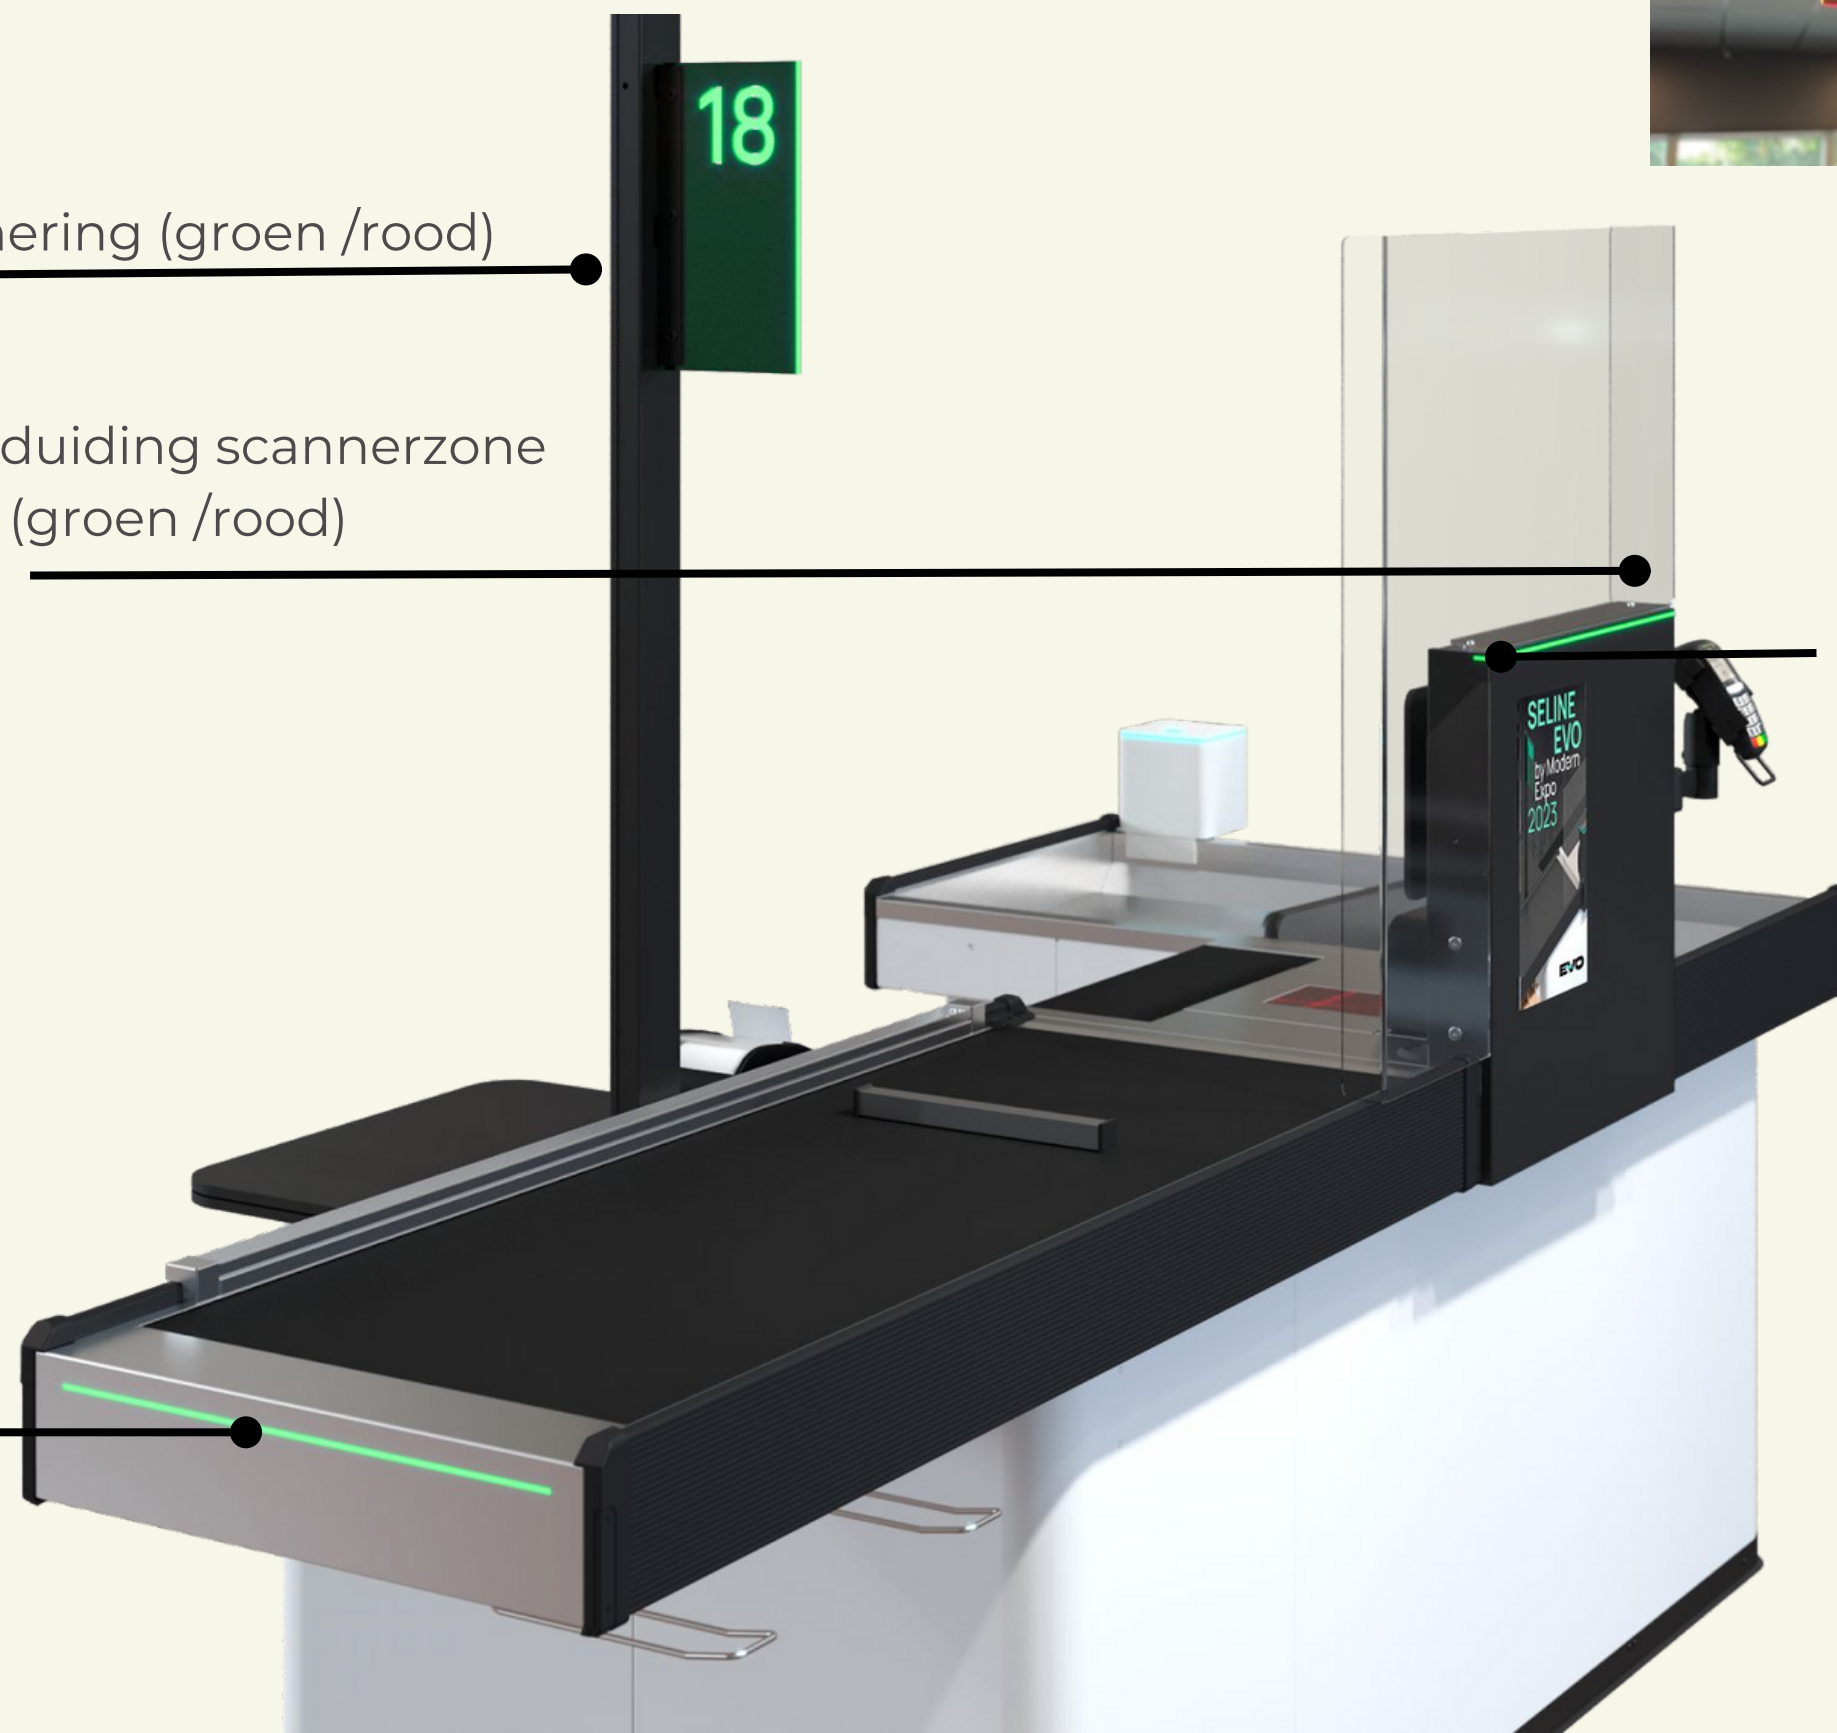

1. kassameubel

EVO

2. standaard toebehoren

BLOKJES “VOLGENDE KLANT”

25 mm x 25 mm x 300 mm

Aantal: 3 per kassa

SOKKEL VOOR DESKTOP/PC

Aantal: 1 per kassa (optioneel)

3. POS / IT toebehoren

ERGONOMISCHE BUIS

450 mm - 1 per kassa voor kassascherm

600 mm - 1 per doos voor klantenscherm/weegschaalscherm

MONITORBEUGEL

Aantal: 2 per kassa

HOUDERVOOR PINPAD

Aantal: 1 per kassa

HOUDER VOOR WEEGSCHAALSCHERM

Aantal: 1 per kassa

HOUDER VOOR GETROUWHEIDSKAART SCANNER

griffon

Aantal: 1 per kassa

4. Kassa nummering

NUMMERING KASSA + LEDAANDUIDING

Paal met lednummering (groen /rood)

18

ledaanduiding scannerzone
(groen /rood)

ledaanduiding op rolband
(groen /rood)

5. impuls / snoep

IMPULS/SNOEP OP DE KOP

IMPULS/SNOEP ONDER DE ROLBAND

IMPULS/SNOEP BOVEN DE ROLBAND

Referentielijst