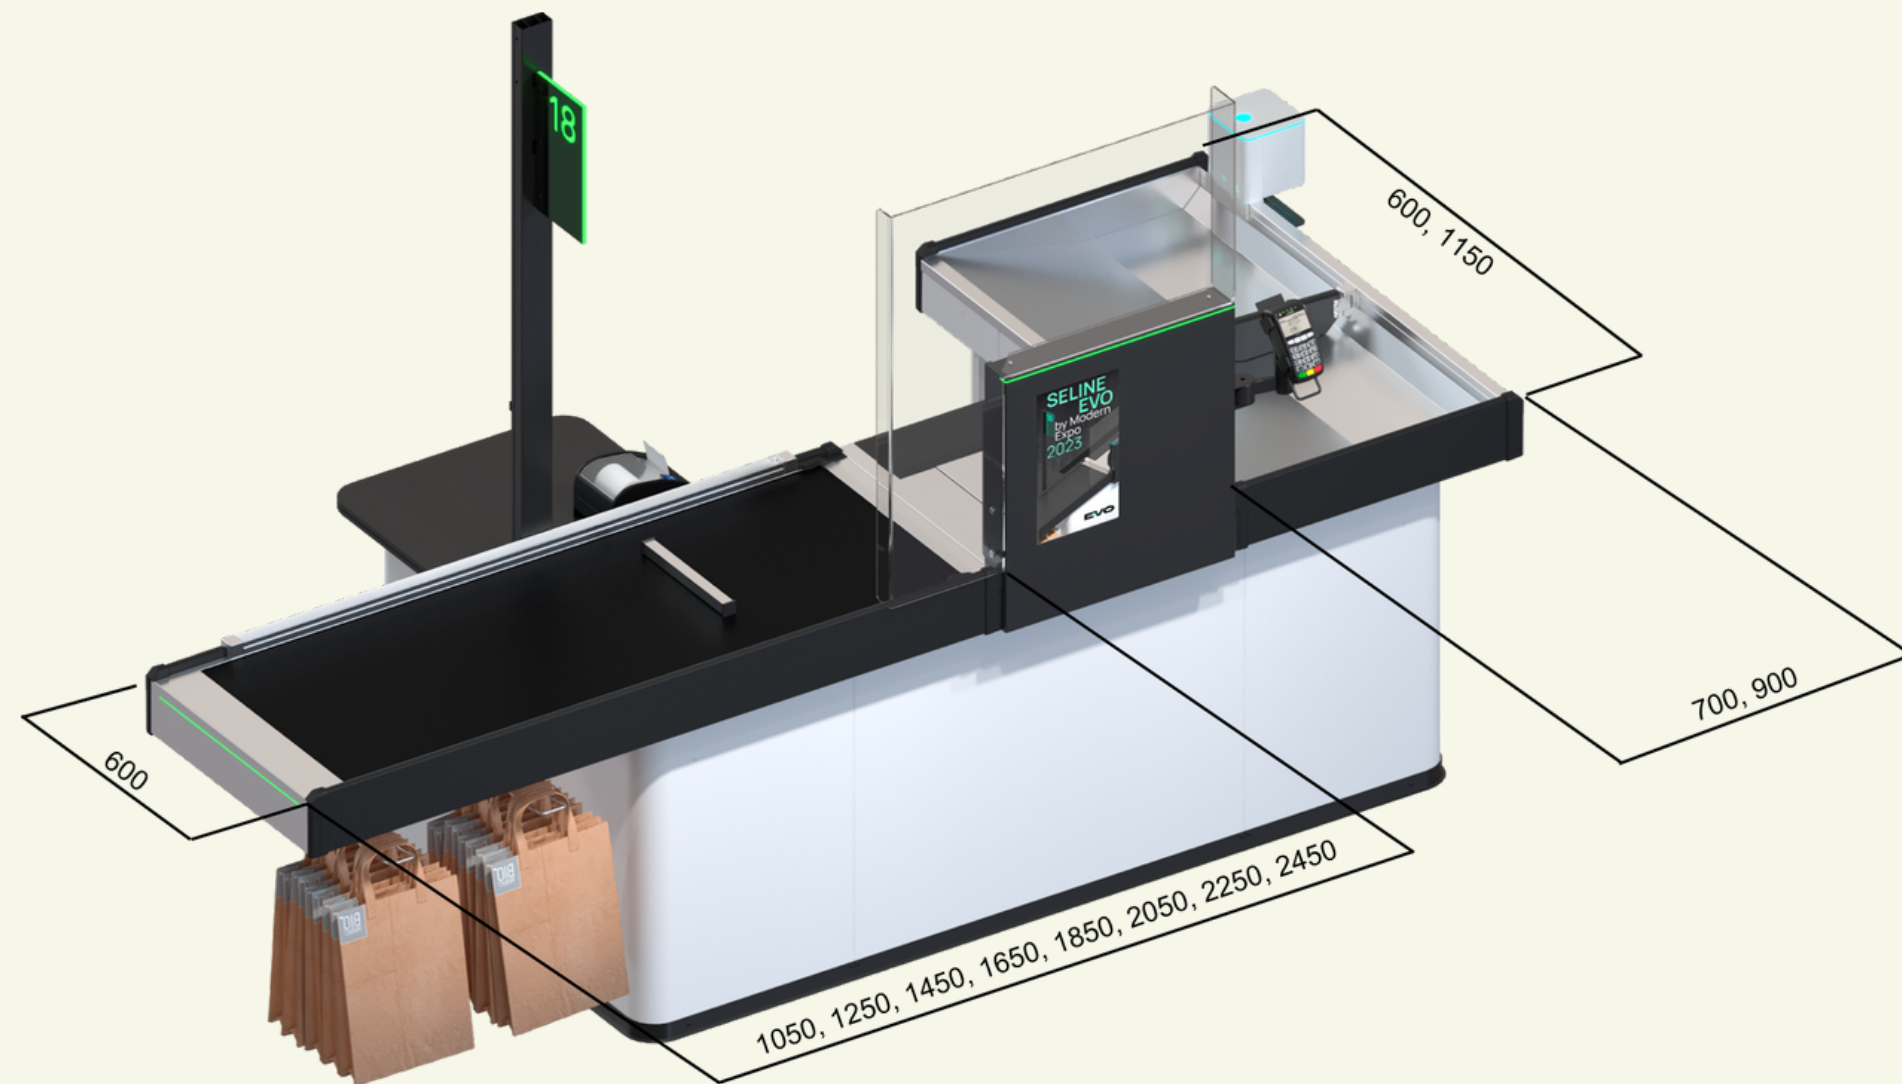

STAPPENPLAN

JOUW KASSA IN 5 STAPPEN

OM JE KASSA BETER TE BEGRIJPEN HEBBEN WE ZE OPGESPLITST IN 5 CATEGORIËN

1. kassameubel

2. standaard toebehoren

3. POS/IT toebehoren

4. kassanummering

5. impuls/snoepmeubels

1. kassameubel

EVO

2. standaard toebehoren

BLOKJES “VOLGENDE KLANT”

25 mm x 25 mm x 300 mm

Aantal: 3 per kassa

SOKKEL VOOR DESKTOP/PC

Aantal: 1 per kassa (optioneel)

3. POS / IT toebehoren

ERGONOMISCHE BUIS

450 mm - 1 per kassa voor kassascherm

600 mm - 1 per doos voor klantenscherm/weegschaalscherm

MONITORBEUGEL

Aantal: 2 per kassa

HOUDERVOOR PINPAD

Aantal: 1 per kassa

HOUDER VOOR WEEGSCHAALSCHERM

Aantal: 1 per kassa

HOUDER VOOR GETROUWHEIDSKAART SCANNER

griffon

Aantal: 1 per kassa

4. Kassa nummering

NUMMERING KASSA + LEDAANDUIDING

Paal met lednummering (groen /rood)