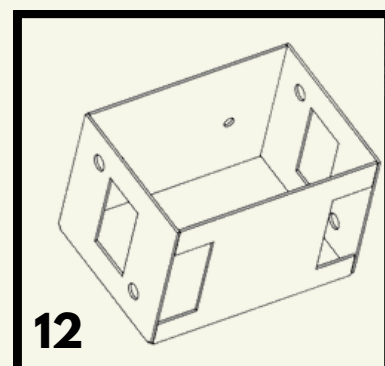

HOUDER VOOR GETROUWHEIDSKAART SCANNER

griffon

Aantal: 1 per kassa