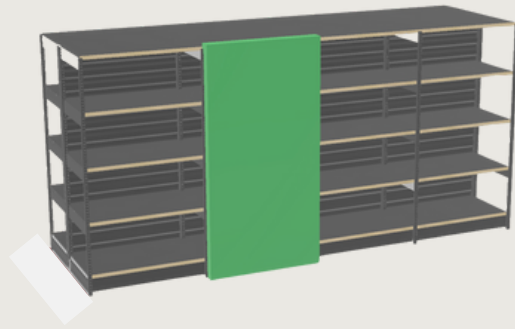

Cadres vitrines

~~VOL~~

NOS CADRES VITRINES SONT UNE SOLUTION IDÉALE ANTI-VOLS ET PEUVENT ÊTRE PLACÉS SUR TOUT TYPE DE RAYON.

Cadre vitrine sur rack avec montant avant (RACK)

HAUTEUR

SERRURE EN DESOUS OU EN HAUT

PANNEAUX DE FERMETURE

1055,00 €*

1065,00 €*

1065,00 €*

Cadre vitrine sur rayon sans montant avant (RAYON)

HAUTEUR

SERRURES EN BAS OU EN HAUT

PANNEAUX DE FERMETURE

1024,00 €*

1033,00 €*

1115,00 €*

*= prix par élément de 1m00 sans panneaux de fermeture

FICHE DE COMMANDE

DESCRIPTION	Serrure	Référence	QTE
Cadre vitrine pour RACK - 1m80 de haut - 1m00 de large	B/H	Cadvitr RAKH180-L100	x
Cadre vitrine pour RACK - 2m00 de haut - 1m00 de large	B/H	Cadvitr RAKH200-L100	x
Cadre vitrine pour RACK - 2m20 de haut - 1m00 de large	B/H	Cadvitr RAKH220-L100	x
Vitrine pour RAYON - 1m80 de haut - 1m00 de large	B / H	Cadvitr RAYH180-L100	x
Vitrine pour RAYON - 2m00 de haut - 1m00 de large	B/H	Cadvitr RAYH200-L100	x
Vitrine pour RAYON - 2m20 de haut - 1m00 de large	B/H	Cadvitr RAYH220-L100	x
Panneau de fermeture 1m80 de haut - 50 de profondeur		JMFLVIT180-B50	x
Panneau de fermeture 1m80 de haut - 60 de profondeur		JMFLVIT180-B60	x
Panneau de fermeture 2m00 de haut - 50 de profondeur		JMFLVIT200-B50	x
Panneau de fermeture 2m00 de haut - 60 de profondeur		JMFLVIT200-B60	x
Panneau de fermeture 2m20 de haut - 50 de profondeur		JMFLVIT220-B50	x
Panneau de fermeture 2m20 de haut - 60 de profondeur		JMFLVIT220-B60	x
Fermeture universelle pour RACKS internes	niveaux : x	FermAntivol (2 pièces)	x