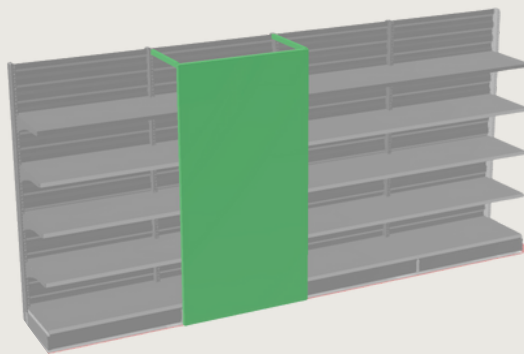

Cadres vitrines

~~VOL~~

NOS CADRES VITRINES SONT UNE SOLUTION IDÉALE ANTI-VOLS ET PEUVENT ÊTRE PLACÉS SUR TOUT TYPE DE RAYON.

Cadre vitrine sur rack avec montant avant (RACK)

HAUTEUR

SERRURE EN DESOUS OU EN HAUT

PANNEAUX DE FERMETURE

1055,00 €*

1065,00 €*

1065,00 €*

Cadre vitrine sur rayon sans montant avant (RAYON)

HAUTEUR

SERRURES EN BAS OU EN HAUT

PANNEAUX DE FERMETURE

1024,00 €*

1033,00 €*

1115,00 €*

*= prix par élément de 1m00 sans panneaux de fermeture

FICHE DE COMMANDE

DESCRIPTION	Serrure	Référence	QTE
Cadre vitrine pour RACK - 1m80 de haut - 1m00 de large	B/H	Cadvitr RAKH180-L100	x
Cadre vitrine pour RACK - 2m00 de haut - 1m00 de large	B/H	Cadvitr RAKH200-L100	x
Cadre vitrine pour RACK - 2m20 de haut - 1m00 de large	B/H	Cadvitr RAKH220-L100	x
Vitrine pour RAYON - 1m80 de haut - 1m00 de large	B / H	Cadvitr RAYH180-L100	x
Vitrine pour RAYON - 2m00 de haut - 1m00 de large	B/H	Cadvitr RAYH200-L100	x
Vitrine pour RAYON - 2m20 de haut - 1m00 de large	B/H	Cadvitr RAYH220-L100	x
Panneau de fermeture 1m80 de haut - 50 de profondeur		JMFLVIT180-B50	x
Panneau de fermeture 1m80 de haut - 60 de profondeur		JMFLVIT180-B60	x
Panneau de fermeture 2m00 de haut - 50 de profondeur		JMFLVIT200-B50	x
Panneau de fermeture 2m00 de haut - 60 de profondeur		JMFLVIT200-B60	x
Panneau de fermeture 2m20 de haut - 50 de profondeur		JMFLVIT220-B50	x
Panneau de fermeture 2m20 de haut - 60 de profondeur		JMFLVIT220-B60	x
Fermeture universelle pour RACKS internes	niveaux : x	FermAntivol (2 pièces)	x