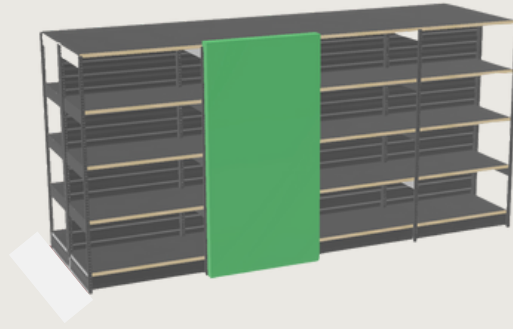

Vitrinekaders

~~DIEFSTAL~~

ONZE VITRINEKADERS ZIJN HIERVOOR EEN IDEALE OPLOSSING EN KUNNEN GEPLAATST WORDEN OP IEDER TYPE REK.

Vitrinekader op rek met voorstijl (RACK)

HOOGTE REK

SLOT ONDER OF BOVEN

AFSLUITINGSPANELEN

1m80

€1055.00*

2m00

€1065.00*

2m20

€1065.00*

Vitrinekader op rek zonder voorstijl (REK)

HOOGTE REK

SLOT ONDER OF BOVEN

AFSLUITINGSPANELEN

1m80

€1024.00*

2m00

€1033.00*

2m20

€1115.00*

*= prijs per element van 1m00 zonder afsluitpanelen

BESTELFICHE

OMSCHRIJVING	SLOT Boven of Onder	Referentie	Aantal
Vitrine kader voor RACK - 1m80 hoog - 1m00 breed	B / O	Cadvitr RAKH180-L100	x
Vitrine kader voor RACK - 2m00 hoog - 1m00 breed	B / O	Cadvitr RAKH200-L100	x
Vitrine kader voor RACK - 2m20 hoog - 1m00 breed	B / O	Cadvitr RAKH220-L100	x
Vitrine voor REK - 1m80 hoog - 1m00 breed	B / O	Cadvitr RAYH180-L100	x
Vitrine voor REK - 2m00 hoog - 1m00 breed	B / O	Cadvitr RAYH200-L100	x
Vitrine voor REK - 2m20 hoog - 1m00 breed	B / O	Cadvitr RAYH220-L100	x
Afsluitingspaneel 1m80 hoog - 50 diep		JMFLVIT180-B50	x
Afsluitingspaneel 1m80 hoog - 60 diep		JMFLVIT180-B60	x
Afsluitingspaneel 2m00 hoog - 50 diep		JMFLVIT200-B50	x
Afsluitingspaneel 2m00 hoog - 60 diep		JMFLVIT200-B60	x
Afsluitingspaneel 2m20 hoog - 50 diep		JMFLVIT220-B50	x
Afsluitingspaneel 2m20 hoog - 60 diep		JMFLVIT220-B60	x
Universele afsluiting voor interne RACKS	aantal niveaus : x	FermAntivol(2pieces)	x