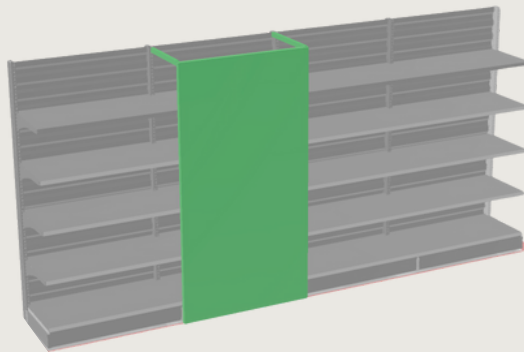

Vitrinekaders

~~DIEFSTAL~~

ONZE VITRINEKADERS ZIJN HIERVOOR EEN IDEALE OPLOSSING EN KUNNEN GEPLAATST WORDEN OP IEDER TYPE REK.

Vitrinekader op rek met voorstijl (RACK)

HOOGTE REK

SLOT ONDER OF BOVEN

AFSLUITINGSPANELEN

1m80

€1055.00*

2m00

€1065.00*

2m20

€1065.00*

Vitrinekader op rek zonder voorstijl (REK)

HOOGTE REK

SLOT ONDER OF BOVEN

AFSLUITINGSPANELEN

1m80

€1024.00*

2m00

€1033.00*

2m20

€1115.00*

*= prijs per element van 1m00 zonder afsluitpanelen

BESTELFICHE

OMSCHRIJVING	SLOT Boven of Onder	Referentie	Aantal
Vitrine kader voor RACK - 1m80 hoog - 1m00 breed	B / O	Cadvitr RAKH180-L100	x
Vitrine kader voor RACK - 2m00 hoog - 1m00 breed	B / O	Cadvitr RAKH200-L100	x
Vitrine kader voor RACK - 2m20 hoog - 1m00 breed	B / O	Cadvitr RAKH220-L100	x
Vitrine voor REK - 1m80 hoog - 1m00 breed	B / O	Cadvitr RAYH180-L100	x
Vitrine voor REK - 2m00 hoog - 1m00 breed	B / O	Cadvitr RAYH200-L100	x
Vitrine voor REK - 2m20 hoog - 1m00 breed	B / O	Cadvitr RAYH220-L100	x
Afsluitingspaneel 1m80 hoog - 50 diep		JMFLVIT180-B50	x
Afsluitingspaneel 1m80 hoog - 60 diep		JMFLVIT180-B60	x
Afsluitingspaneel 2m00 hoog - 50 diep		JMFLVIT200-B50	x
Afsluitingspaneel 2m00 hoog - 60 diep		JMFLVIT200-B60	x
Afsluitingspaneel 2m20 hoog - 50 diep		JMFLVIT220-B50	x
Afsluitingspaneel 2m20 hoog - 60 diep		JMFLVIT220-B60	x
Universele afsluiting voor interne RACKS	aantal niveaus : x	FermAntivol(2pieces)	x