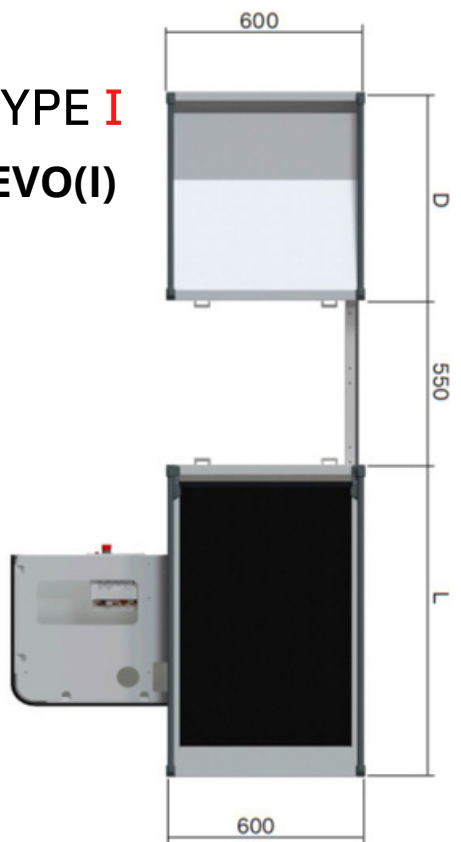

EVO TYPE L
C-OEVO(L)

EVO TYPE I
C-OEVO(I)

EVO TYPE HTW

Dimensions

CONVEYOR BELT

Length :

- 1050 mm
- 1250 mm
- 1450 mm
- 1650 mm
- 1850 mm
- 2050 mm
- 2250 mm
- 2450 mm

Width :

- 600 mm

.....

BASIN

Length :

- 700 mm
- 900 mm

Width :

- 600 mm
- 1150 mm

.....