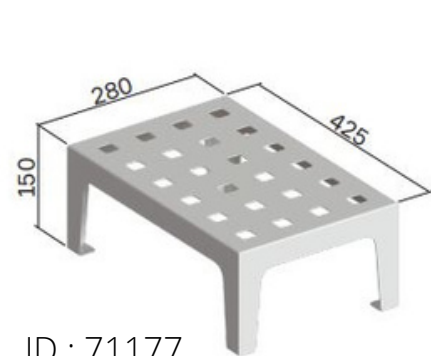

ID : 9055-003-XX

EVO OPTIONAL ACCESSOIRES

ID : 71177