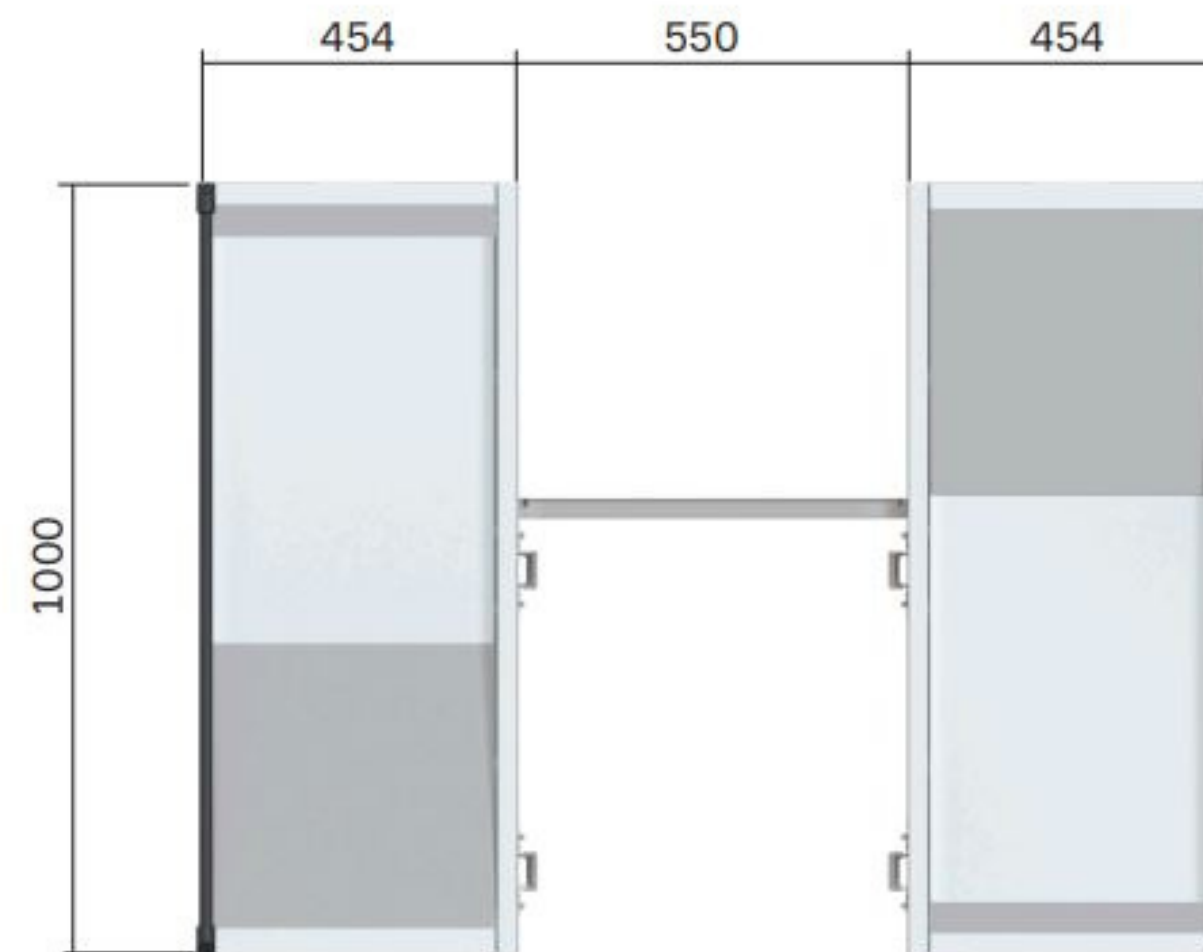

EVO EXPRESS TYPE 1460 - 1000 - 890

C-OEVO-EXPRESS