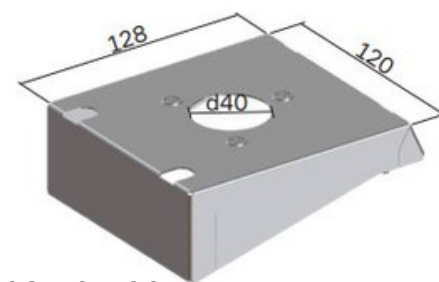

ID : 1093-594-00