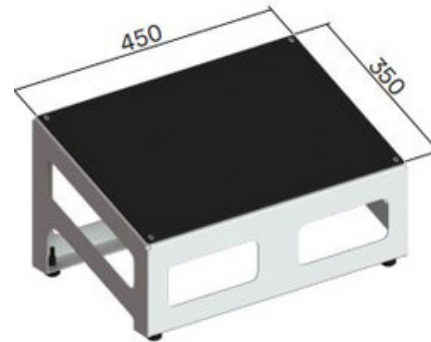

EVO EXPRESS OPTIONAL ACCESSOIRES

9999-931-10
9999-752-16
9999-752-17

9900-805-xx

ID : 20575

1035-60x-xx

2101-900-xx

1193-760-xx
2106-592-xx

9999-228-05
9999-752-xx

ID : 101170

ID : 110540

ID : 110638

ID 101288

9999-752-36

9055-003-xx

1050-350--xx

1093-340--xx