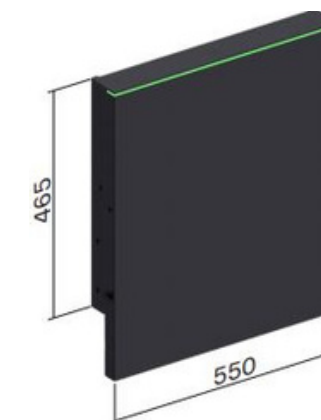

EVO OPTIONAL ACCESSOIRES

ID : 111120

ID : 1045-483-XX